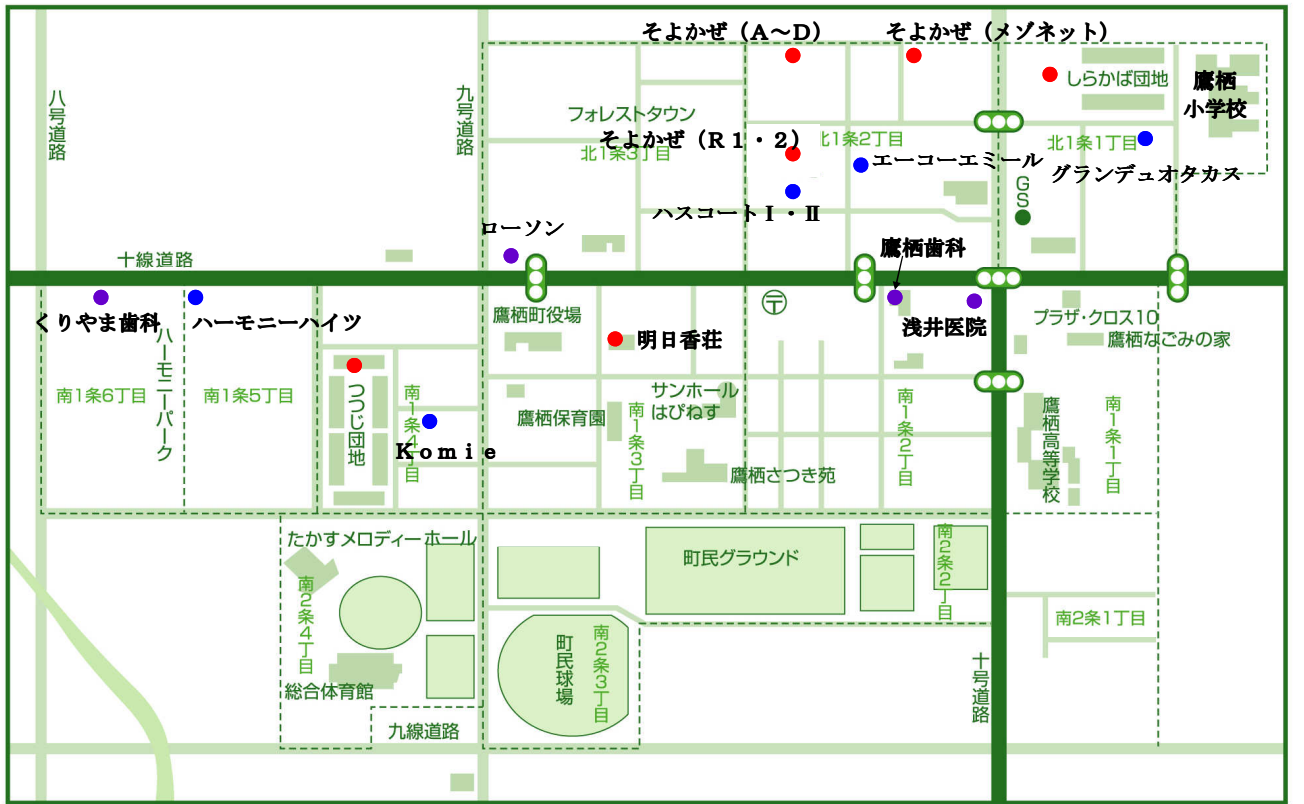

北野地区

旭川に近くて
便利だね！！

鷹栖地区

鷹栖町賃貸アパートMAP

隣まち・旭川市各所へのアクセス

買い物

- イオンモール旭川西まで……………約10分
- イオンモール旭川駅前まで……………約25分
- 旭川市内スーパーまで……………10分～
- 旭川市内ドラッグストアまで……………10分～

インターチェンジ

- 旭川鷹栖 I C まで……………約10分
- 旭川北 I C まで……………約10分

病院

- 旭川医療センターまで……………約10分
- 旭川市立病院まで……………約20分
- 旭川赤十字病院まで……………約20分
- 旭川厚生病院まで……………約30分
- 旭川医科大学病院まで……………約40分
- 旭川市内小児科病院まで……………約10分

遊び

- ラウンドワンまで……………約20分
- スガイディノスまで……………約25分
- シネプレックス旭川まで……………約20分
- 旭川市内カラオケボックスまで……………15分～

※各施設までの所要時間は中心部（役場付近）から車でのおよその時間です。