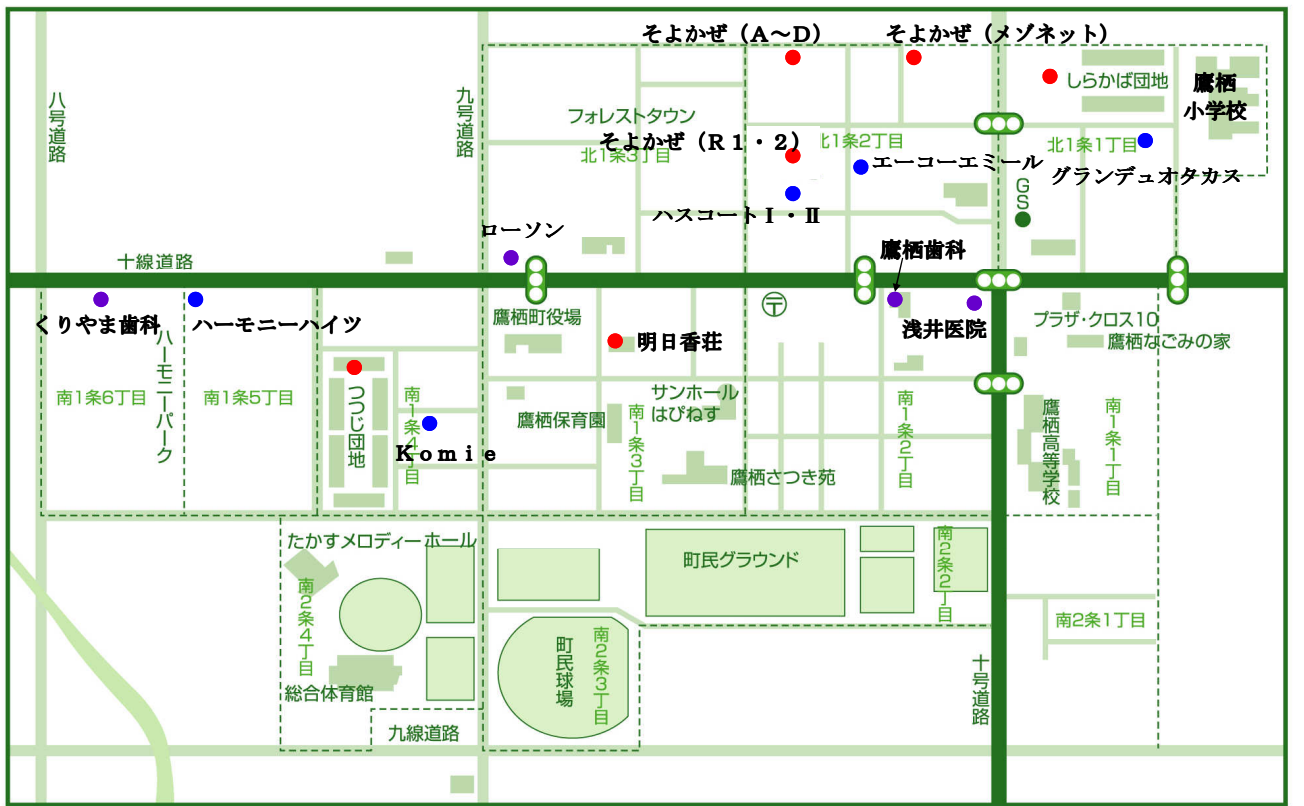

北野地区

旭川に近くて
便利だね！！

鷹栖地区

鷹栖町賃貸アパートMAP

隣まち・旭川市各所へのアクセス

<p>買い物</p> <ul style="list-style-type: none"> イオンモール旭川西まで……………約10分 イオンモール旭川駅前まで……………約25分 旭川市内スーパーまで……………10分～ 旭川市内ドラッグストアまで……………10分～ <p>インターチェンジ</p> <ul style="list-style-type: none"> 旭川鷹栖 I C まで……………約10分 旭川北 I C まで……………約10分 	<p>病院</p> <ul style="list-style-type: none"> 旭川医療センターまで……………約10分 旭川市立病院まで……………約20分 旭川赤十字病院まで……………約20分 旭川厚生病院まで……………約30分 旭川医科大学病院まで……………約40分 旭川市内小児科病院まで……………約10分 	<p>遊び</p> <ul style="list-style-type: none"> ラウンドワンまで……………約20分 スガイディノスまで……………約25分 シネプレックス旭川まで……………約20分 旭川市内カラオケボックスまで……………15分～
---	---	---

※各施設までの所要時間は中心部（役場付近）から車でのおおよその時間です。