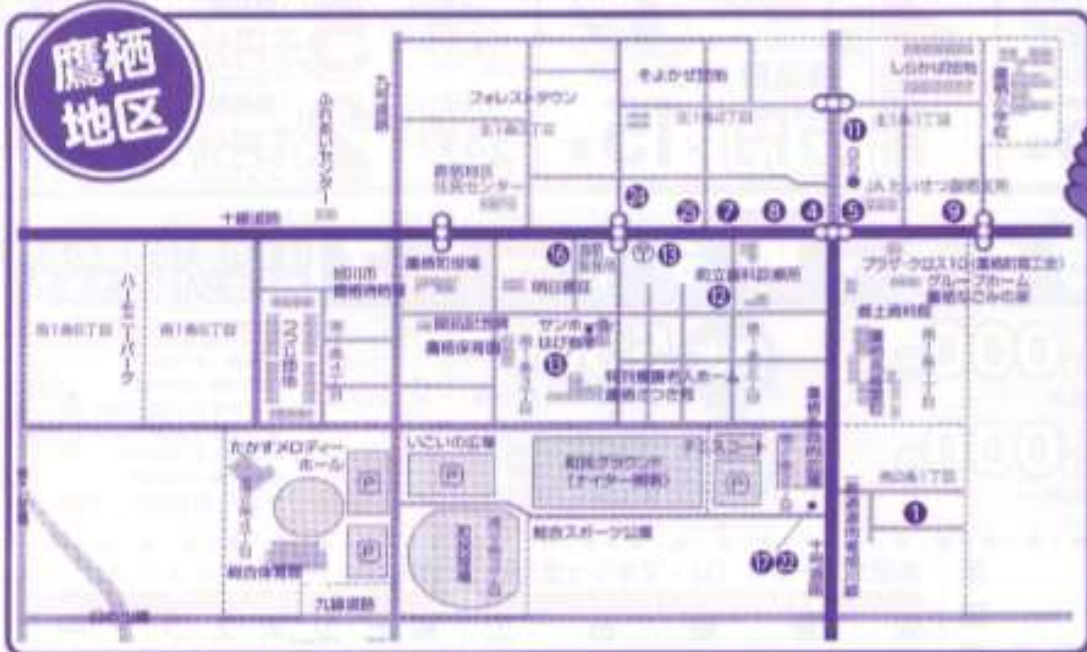

謝恩セール  
加盟店  
マップ

皆さまのお越しを心より  
お待ちしております。

北野  
地区

鷹栖  
地区

謝恩セール  
加盟店

- |                             |                                |                              |
|-----------------------------|--------------------------------|------------------------------|
| ① H F D 神 (フックス-WORLD 9-4F) | ⑥ 美比アークス De-マルシェ北野 (スーパーマーケット) | ⑬ バリアフリーキッズミックとジム (飲食)       |
| ② 大友商店 (飲料品・日用品・化粧品)        | ⑦ 南鷹栖自工 (自動車販売・修理)             | ⑭ Bistro Piece (ピストロース) (飲食) |
| ③ 南木下自動車整備工場 (自動車販売・修理)     | ⑧ 豊工房 (養生立て・販売)                | ⑮ 南ビジネスファーム (肉・野菜・卵・加工品)     |
| ④ 紀文寿司 (飲食)                 | ⑨ 地産地消の店チコリグループ (焼肉・海鮮・レストラン)  | ⑯ 南風神楽 (陶器品)                 |
| ⑤ 藤原商店 (文具・雑貨・食料品)          | ⑩ 手打ちそば処 鷹の里 (飲食)              | ⑰ ふるさと産品販売所 鷹栖町商工会 (鷹栖町特産品)  |
| ⑥ 南助安農場 (Mixシェン有機野菜ステーション)  | ⑪ ⑧ 富澤商店 (酒・雑貨・食料品)            | ⑱ 鹿肉レストラン 山恵 (レストラン・鹿肉加工品)   |
| ⑦ スナック伸 (スナック)              | ⑫ 南新田ファーム直営店 (鷹栖産牛肉販売)         | ⑲ やき鳥居酒屋 ふくい (焼鳥・居酒屋・肉類)     |
| ⑧ スナック ゆかり (スナック)           | ⑬ 南バイオアグリたがず (しそ・りんごジュース)      | ⑳ 焼肉焼瓦堂 (焼肉)                 |
| ⑨ 大八食堂 (飲食)                 |                                | ㉑ 南山野モータース (自動車販売・修理)        |